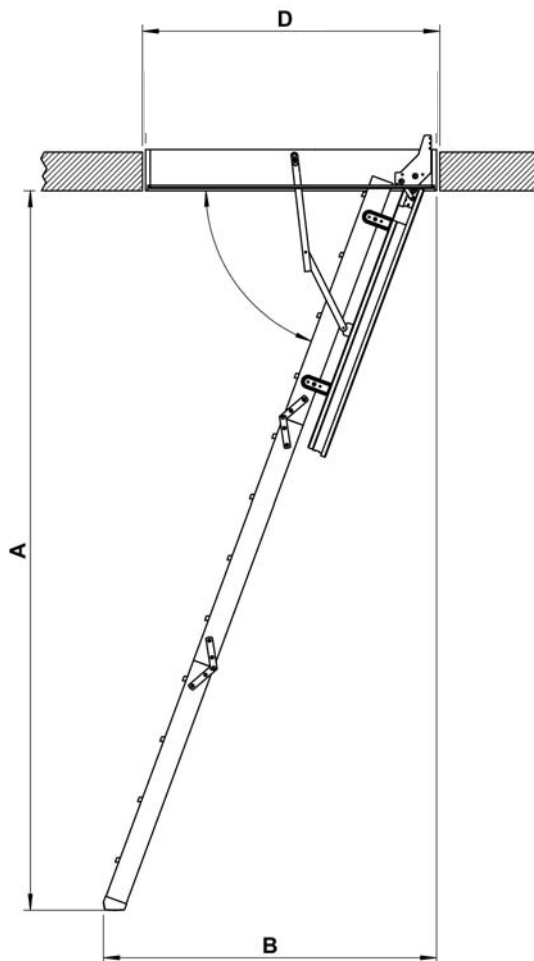

### Høj bæreevne

- testet til 300 kg. Godkendt til 150 kg.

Tværsnit af Timberlex 70 loftrappe. F-mål: 16 cm.  
J-mål: 38 cm. G-mål: max. 43,4 cm.

Tværsnit af Timberlex 70 loftrappe. Udklapning (C).

Tværsnit af Timberlex 70 loftrappe. Rumhøjde (A), udladning (B) og hulmål (D).