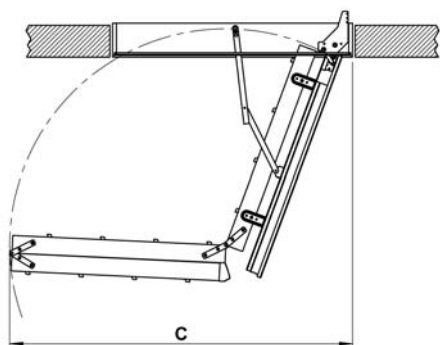

### Flexibel

- udvendig karmmålt 55 x 113 cm og 68 x 113 cm.
- loftshøjder helt op til 270 cm.

### Høj bæreevne

- testet til 300 kg. Godkendt til 150 kg.

Tværsnit af Timberlex 70 loftrappe. F-mål: 16 cm.  
J-mål: 38 cm. G-mål: max. 43,4 cm.

Tværsnit af Timberlex 70 loftrappe. Udklapning (C).

Tværsnit af Timberlex 70 loftrappe. Rumhøjde (A), udladning (B) og hulmål (D).